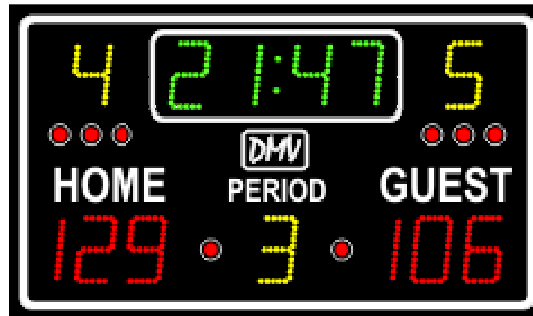

SPORTSKI SEMAFOR

S1S

Opis semafora:

- Dimenzije (ŠxVxD): 1200 x 700 x 70 mm
- Težina: 17 kg
- Materijal: aluminijum (plastificiran)
- Ugrađena sirena

Cifre / Indikatori

- Cifre 15 cm: 99:59 vreme; 0-199 rezultat; period i faulovi ekipe ili rezultat u setovima u odbojci
- 2 cm indikatori: poseda i tajm auta
- Daljina vidljivosti: 75 m

Napajanje:

- 110-220 VAC - 50 Hz

Uključuje:

Komandni pult sa LCD displejem i folijskom tastaturom. Pult ima ugrađen biper za potvrdu pritiska tastera. Svi podaci se pamte u slučaju nestanka napajanja.

Opcija: