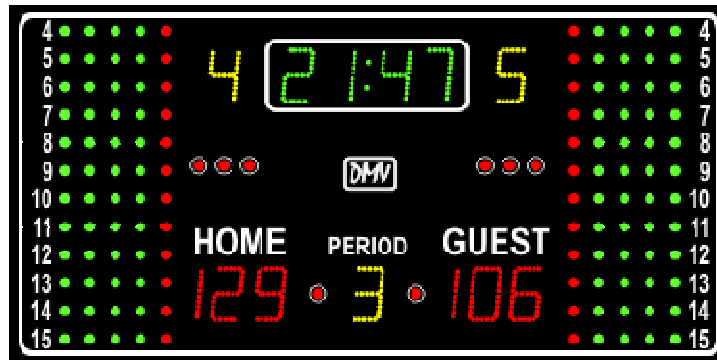

SPORTSKI SEMAFOR

S3S

Opis semafora:

- Dimenzije (ŠxVxD): 2000 x 1000 x 70 mm
- Težina: 40 kg
- Materijal: aluminijum (plastificiran)
- Ugrađena sirena

Cifre / Indikatori:

- Cifre 15 cm: 99:59 vreme; 0-199 rezultat; period, faulovi ekipe ili rezultat u setovima u odbojci
- 2 cm Indikatori: ličnih grešaka, poseda i tajm-auta
- Daljina vidljivosti: 75 m

Napajanje:

- 110-220 VAC - 50 Hz

Uključuje:

Komandni pult sa LCD displejem i folijskom tastaturom. Pult ima ugrađen biper za potvrdu pritiska tastera. Svi podaci se pamte u slučaju nestanka napajanja.

Opcija: