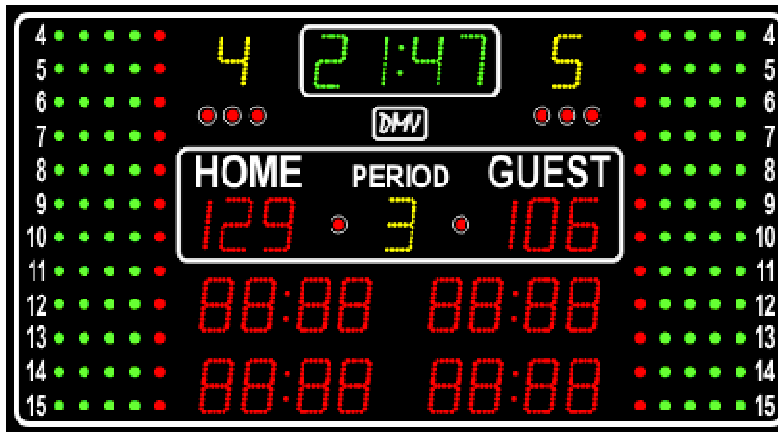

SPORTSKI SEMAFOR

S5S

Opis semafora:

- Dimenzije (ŠxVxD): **2200 x 1200 x 70 mm**
- Težina: 53 kg
- Materijal: aluminijum (plastificiran)
- Ugrađena sirena

Cifre / Indikatori:

- Cifre 15 cm: 99:59 vreme; 0-199 rezultat; period, tajm auti ili rezultat u setovima u odbojci, vreme isključenja za dva igrača po ekipi ili rezultat po setovima u odbojci
- 2 cm indikatori: ličnih grešaka igrača, poseda i tajm-auta
- Daljina vidljivosti: 75 m

Napajanje:

- 110-220 VAC - 50 Hz

Uključuje:

Komandni pult sa LCD displejem i folijskom tastaturom. Pult ima ugrađen biper za potvrdu pritiska tastera. Svi podaci se pamte u slučaju nestanka napajanja.

Opcija: