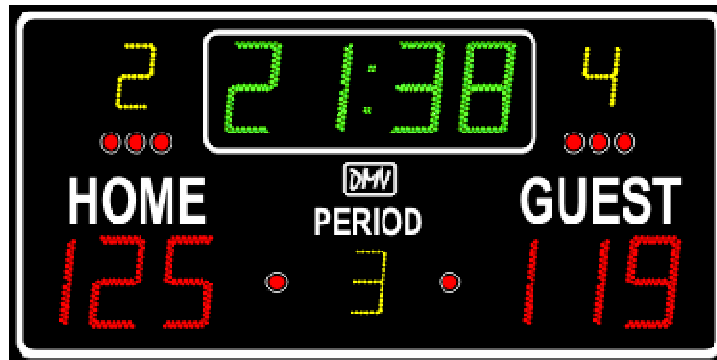

### Opis semafora:

- Dimenzije (ŠxVxD): **2000 x 1000 x 70 mm**
- Težina: 40 kg
- Materijal: aluminijum (plastificiran)
- Ugrađena sirena

### Cifre / Indikatori:

- Cifre 25 cm: 99:59 vreme; 0-199 rezultat
- Cifre 18 cm: period, faulovi ekipe ili rezultat u setovima u odbojci
- 2 cm indikatori: poseda i tajm-auta
- Ime tima: nepromenljivi tekst home-guest ili maks. 9 karaktera za svaki tim
- Daljina vidljivosti: 125 m

### Uključuje:

Komandni pult sa LCD displejem i folijskom tastaturom. Pult ima ugrađen biper za potvrdu pritiska tastera. Svi podaci se pamte u slučaju nestanka napajanja.