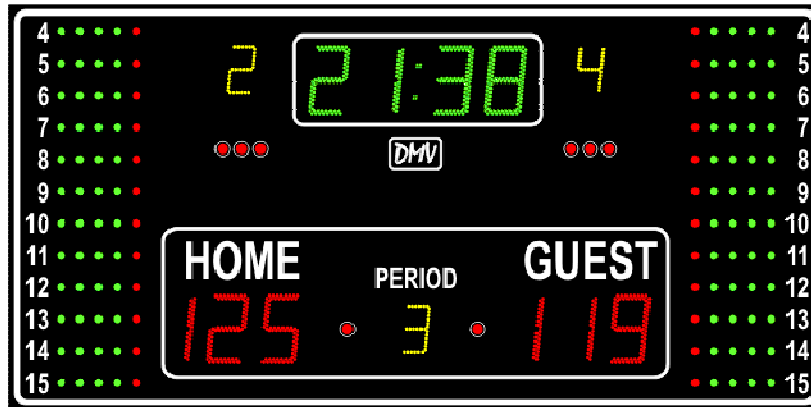

### Opis semafora:

- Dimenzije (ŠxVxD): **3000 x 1500 x 70 mm**
- Težina: 90 kg
- Materijal: aluminijum (plastificiran)
- Ugrađena sirena

### Cifre / Indikatori:

- Cifre 25 cm: 99:59 vreme; 0-199 rezultat
- Cifre 18 cm: period, faulovi ekipe ili rezultat u setovima u odbojci
- 2 cm indikatori: ličnih grešaka, poseda i tajm-auta
- Ime tima: nepromenljivi tekst home-guest ili maks. 9 karaktera za svaki tim
- Daljina vidljivosti: 125 m