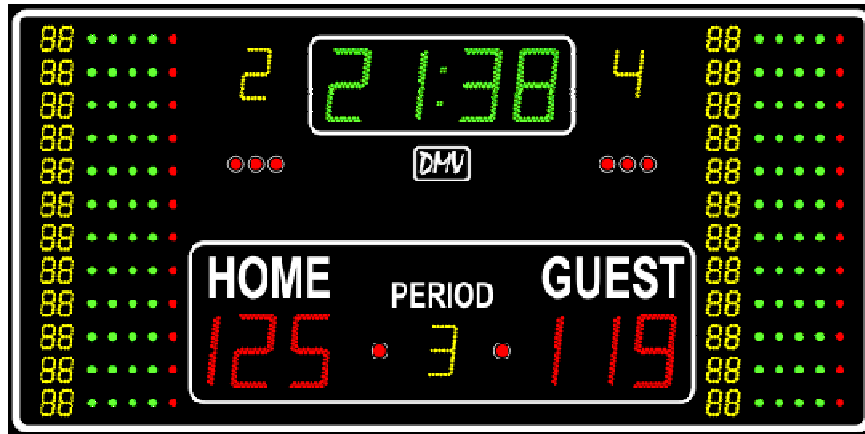

#### Opis semafora:

- Dimenzije (ŠxVxD): 3000 x 1500 x 70 mm
- Težina: 90 kg
- Materijal: aluminijum (plastificiran)
- Ugrađena sirena

#### Cifre / Indikatori:

- Cifre 25 cm: 99:59 vreme; 0-199 rezultat
- Cifre 18 cm: period, faulovi ekipe ili rezultat u setovima u odbojci
- Cifre 8 cm: broj igrača
- 2 cm indikatori: ličnih grešaka, poseda i tajm-auta
- Ime tima: nepromenljivi tekst home-guest ili maks. 9 karaktera za svaki tim
- Daljina vidljivosti: 125 m