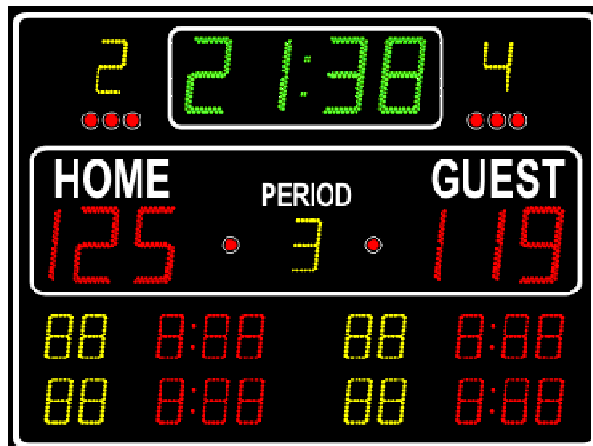

SPORTSKI SEMAFOR

M4SV2

Opis semafora:

- Dimenzije (ŠxVxD): 2000 x 1500 x 70 mm
- Težina: 60 kg
- Materijal: aluminijum (plastificiran)
- Ugrđena sirena

Cifre / Indikatori:

- Cifre 25 cm: 99:59 vreme; 0-199 rezultat
- Cifre 18 cm: period i tajm-outi ili rezultat u setovima u odbojci
- Cifre 15 cm: brojevi igrača i vreme isključenja za dva igrača po ekipi ili rezultat po setovima u odbojci
- 2 cm indikatori: poseda i tajm-outa
- Ime tima: nepromenljivi tekst home-guest ili maks. 9 karaktera za svaki tim
- Daljina vidljivosti: 125 m

Napajanje:

- 110-220 VAC-50Hz

Uključuje:

Komandni pult sa LCD displejem i folijskom tastaturom. Pult ima ugradjen biper za potvrdu pritiska tastera. Svi podaci se pamte u slučaju nestanka napajanja.

Opcija: