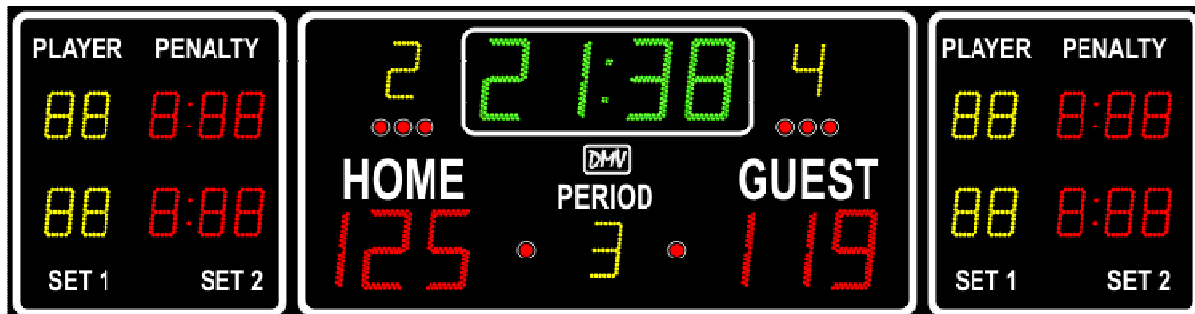

SPORTSKI SEMAFOR

M4SH2

Opis semafora:

- Dimenzije (ŠxVxD): 3800 x 1000 x 70 mm
- Težina: 76 kg
- Materijal: aluminijum (plastificiran)
- Ugrađena sirena

Cifre / Indikatori:

- Cifre 25 cm: 99:59 vreme; 0-199 rezultat
- Cifre 18 cm: period i timski faulovi ili rezultat u setovima u odbojci
- Cifre 15 cm: brojevi igrača i vreme isključenja za dva igrača po ekipi ili rezultat po setovima u odbojci
- 2 cm indikatori: poseda i tajm-auta
- Ime tima: nepromenljivi tekst home-guest ili maks. 9 karaktera za svaki tim
- Daljina vidljivosti: 125 m

Napajanje:

- 110-220 VAC - 50 Hz

Uključuje:

Komandni pult sa LCD displejem i folijskom tastaturom. Pult ima ugrađen biper za potvrdu pritiska tastera. Svi podaci se pamte u slučaju nestanka napajanja.

Opcija: