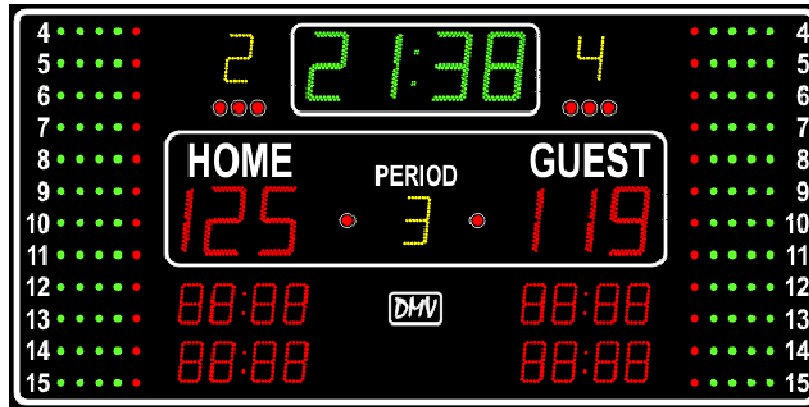

SPORTSKI SEMAFOR

M5S

Opis semafora:

- Dimenzije (ŠxVxD): 3000 x 1500 x 70 mm
- Težina: 90 kg
- Materijal: aluminijum (plastificiran)
- Ugrađena sirena

Cifre / Indikatori:

- Cifre 25 cm: 99:59 vreme, 0-199 rezultat
- Cifre 18 cm: period, faulovi ekipe ili rezultat u setovima u odbojci
- Cifre 15 cm: vreme isključenja ili rezultat po setovima u odbojci
- 2 cm indikatori: ličnih grešaka, poseda i tajm-auta
- Ime tima: nepromenljivi tekst home-guest ili maks. 9 karaktera za svaki tim
- Daljina vidljivosti: 125 m

Napajanje:

- 110-220 VAC - 50 Hz

Uključuje:

Komandni pult sa LCD displejem i folijskom tastaturom. Pult ima ugrađen biper za potvrdu pritiska tastera. Svi podaci se pamte u slučaju nestanka napajanja.

Opcija: