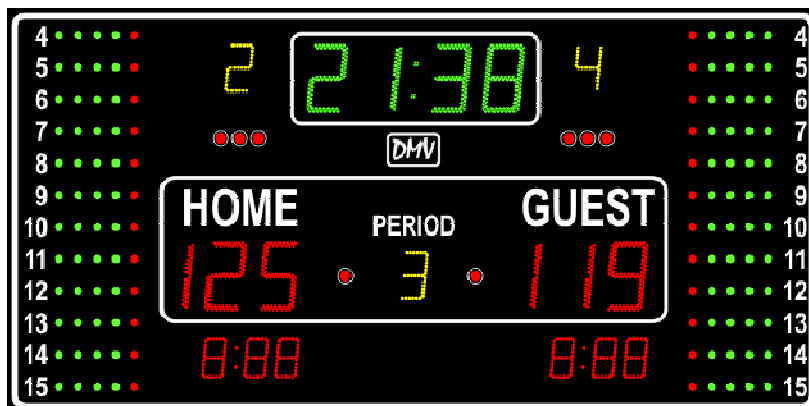

SPORTSKI SEMAFOR

M5SH1

Opis semafora:

- Dimenzije (ŠxVxD): 3000 x 1500 x 70 mm
- Težina: 90 kg
- Material: aluminijum (plastificiran)
- Built-in loud horn

Digits / Indicators:

- Cifre 25 cm: 99:59 vreme, 0-199 rezultat
- Cifre 18 cm: period, faulovi ekipe ili rezultat u setovima u odbojci
- Cifre 15 cm: vreme isključenja
- 2 cm indikatori: ličnih grešaka, poseda i tajm-auta
- Ime tima: nepromenljivi tekst home-guest ili maks. 9 karaktera za svaki tim
- Daljina vidljivosti: 125 m

Napajanje:

- 110-220 VAC - 50 Hz

Uključuje:

Komandni pult sa LCD displejem i folijskom tastaturom. Pult ima ugradjen biper za potvrdu pritiska tastera. Svi podaci se pamte u slučaju nestanka napajanja.

Opcija: