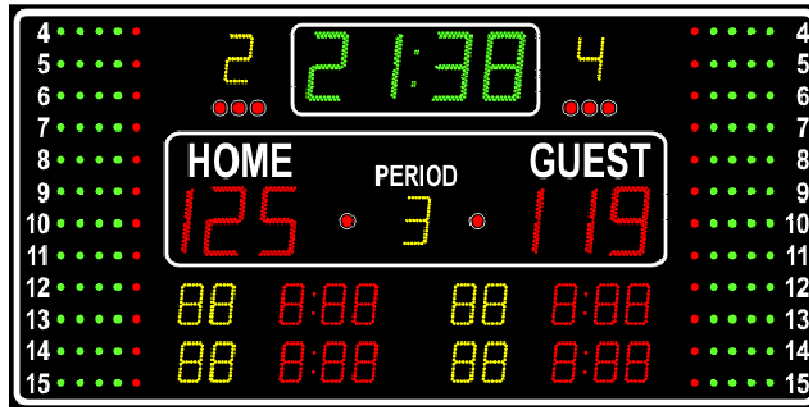

### Opis semafora:

- Dimenzije (ŠxVxD): 3000 x 1500 x 70 mm
- Težina: 90 kg
- Materijal: aluminijum (plastificiran)
- Ugrađena sirena

### Digits / Indicators:

- Cifre 25 cm: 99:59 vreme, 0-199 rezultat
- Cifre 18 cm: period, faulovi ekipe ili rezultat u setovima u odbojci
- Cifre 15 cm: broj igrača i vreme isključenja ili rezultat po setovima u odbojci
- 2 cm indikatori: ličnih grešaka, poseda i tajm-auta
- Ime tima: nepromenljivi tekst home-guest ili maks. 9 karaktera za svaki tim
- Daljina vidljivosti: 125 m