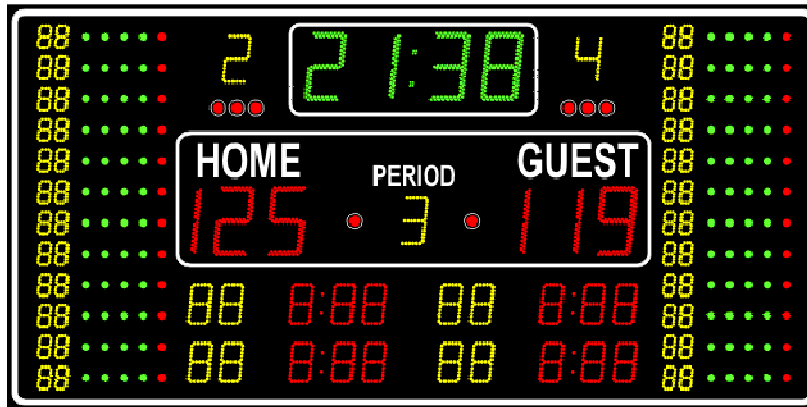

SPORTSKI SEMAFOR

M6SP

Opis semafora:

- Dimenzije (ŠxVxD): 3000 x 1500 x 70 mm
- Težina: 90 kg
- Materijal: aluminijum (plastificiran)
- Ugrađena sirena

Digits / Indicators:

- Cifre 25 cm: 99:59 vreme, 0-199 rezultat
- Cifre 18 cm: period, faulovi ekipe ili rezultat u setovima u odbojci
- Cifre 15 cm: broj igrača i vreme isključenja ili rezultat po setovima u odbojci
- 2 cm indikatori: ličnih grešaka, poseda i tajm-auta
- Ime tima: nepromenljivi tekst home-guest ili maks. 9 karaktera za svaki tim
- Daljina vidljivosti: 125 m

Napajanje:

- 110-220 VAC - 50 Hz

Uključuje:

Komandni pult sa LCD displejem i folijskom tastaturom. Pult ima ugradjen biper za potvrdu pritiska tastera. Svi podaci se pamte u slučaju nestanka napajanja.

Opcija: