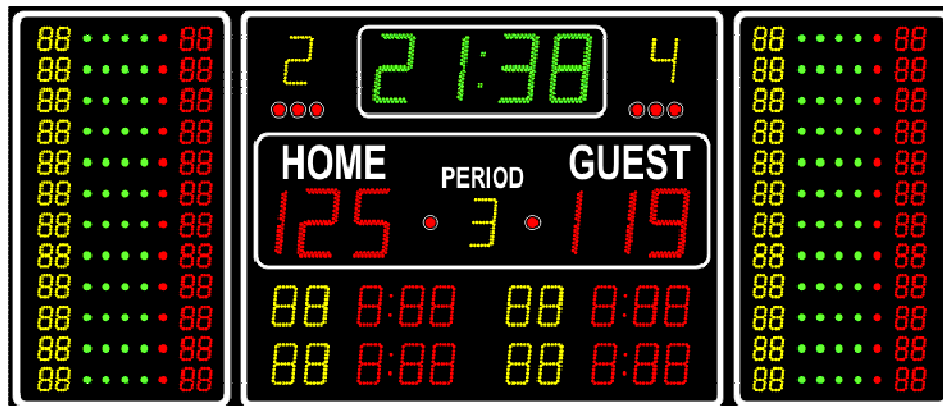

SPORTSKI SEMAFOR

M6SPP

Opis semafora:

- Dimenzije (ŠxVxD): 3500 x 1500 x 70 mm
- Težina: 105 kg
- Materijal: aluminijum (plastificiran)
- Ugrađena sirena

Digits / Indicators:

- Cifre 25 cm: 99:59 vreme, 0-199 rezultat
- Cifre 18 cm: period, faulovi ekipe ili rezultat u setovima u odbojci
- Cifre 15 cm: broj igrača i vreme isključenja ili rezultat po setovima u odbojci
- Cifre 8 cm: broj igrača i poeni
- 2 cm indikatori: ličnih grešaka, poseda i tajm-auta
- Ime tima: nepromenljivi tekst home-guest ili maks. 9 karaktera za svaki tim
- Daljina vidljivosti: 125 m

Napajanje:

- 110-220 VAC - 50 Hz

Uključuje:

Komandni pult sa LCD displejem i folijskom tastaturom. Pult ima ugrađen biper za potvrdu pritiska tastera. Svi podaci se pamte u slučaju nestanka napajanja.

Opcija: