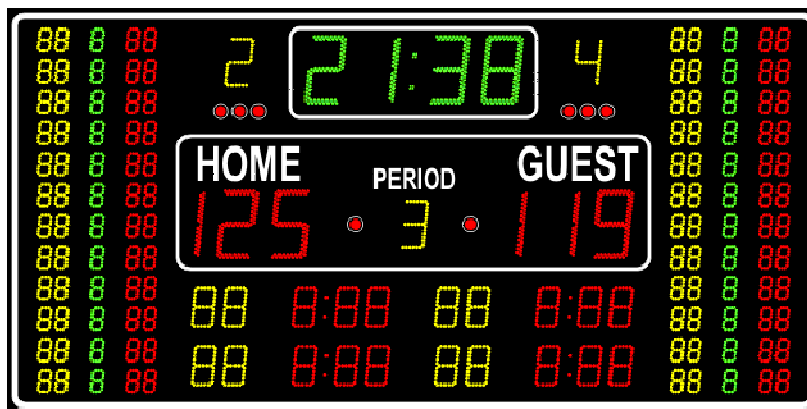

SPORTSKI SEMAFOR

M6SPFP

Opis semafora:

- Dimenzije (ŠxVxD): 3000 x 1500 x 70 mm
- Težina: 90 kg
- Materijal: aluminijum (plastificiran)
- Ugrađena sirena

Digits / Indicators:

- Cifre 25 cm: 99:59 vreme, 0-199 rezultat
- Cifre 18 cm: period, faulovi ekipe ili rezultat u setovima u odbojci
- Cifre 15 cm: broj igrača i vreme isključenja ili rezultat po setovima u odbojci
- Cifre 8 cm: broj igrača, faulovi i broj poena
- 2 cm indikatori: poseda i tajm-auta
- Ime tima: nepromenljivi tekst home-guest ili maks. 9 karaktera za svaki tim
- Daljina vidljivosti: 125 m

Napajanje:

- 110-220 VAC - 50 Hz

Uključuje:

Komandni pult sa LCD displejem i folijskom tastaturom. Pult ima ugrađen biper za potvrdu pritiska tastera. Svi podaci se pamte u slučaju nestanka napajanja.

Opcija: