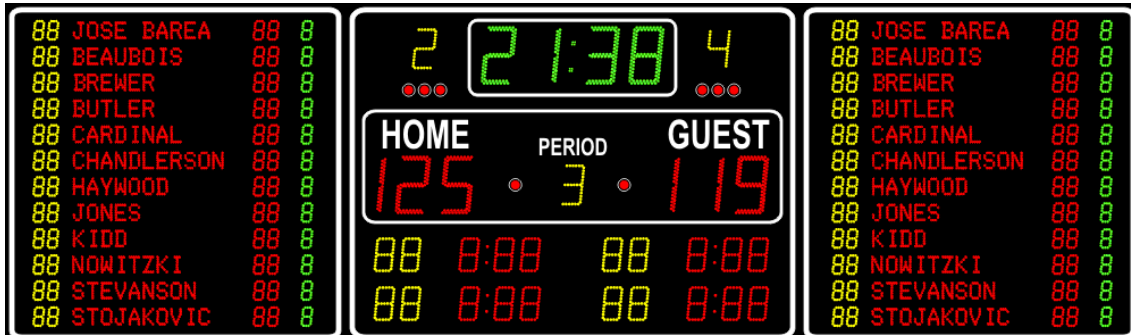

SPORTSKI SEMAFOR

M6SBHV

Opis semafora:

- Dimenzije (ŠxVxD): **5000 x 1500 x 70 mm**
- Težina: 150 kg
- U skladu sa FIBA, IHF, FIVB propisima
- Materijal: aluminijum (plastificiran)
- Ugrađena sirena

Cifre / Indikatori:

- Cifre 25 cm: 99:59 vreme, 0-199 rezultat
- Cifre 18 cm: 0-9 period, faulovi ekipe ili rezultat u setovima u odbojci
- Cifre 15 cm: broj igrača 0-99 i vreme isključenja 9:59 za dva igrača po ekipi ili rezultat po setovima u odbojci
- Cifre 8 cm: broj igrača 0-99, faulovi 0-9 i broj poena 0-99
- Imena igrača: 12 karaktera po imenu
- 2 cm indikatori: poseda i tajm-auta
- Ime tima: nepromenljivi tekst home-guest ili maks. 9 karaktera za svaki tim
- Daljina vidljivosti: 125 m