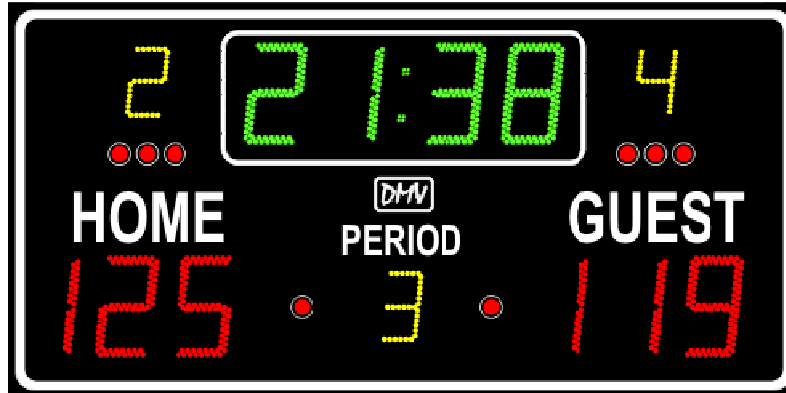

## SPORTSKI SEMAFOR

L1S

### Opis semafora:

- Dimenzije (ŠxVxD): 2500 x 1500 x 70 mm
- Težina: 75 kg
- Materijal: aluminijum (plastificiran)
- Ugrađena sirena

### Digits / Indicators:

- Cifre 30 cm: 99:59 vreme, 0-199 rezultat
- Cifre 25 cm: period, faulovi ekipe ili rezultat u setovima u odbojci
- 4 cm indikatori: poseda i tajm-auta
- Ime tima: nepromenljivi tekst home-guest ili maks. 8 karaktera za svaki tim
- Daljina vidljivosti: 150 m

### Uključuje:

Komandni pult sa LCD displejem i folijskom tastaturom. Pult ima ugrađen biper za potvrdu pritiska tastera. Svi podaci se pamte u slučaju nestanka napajanja.