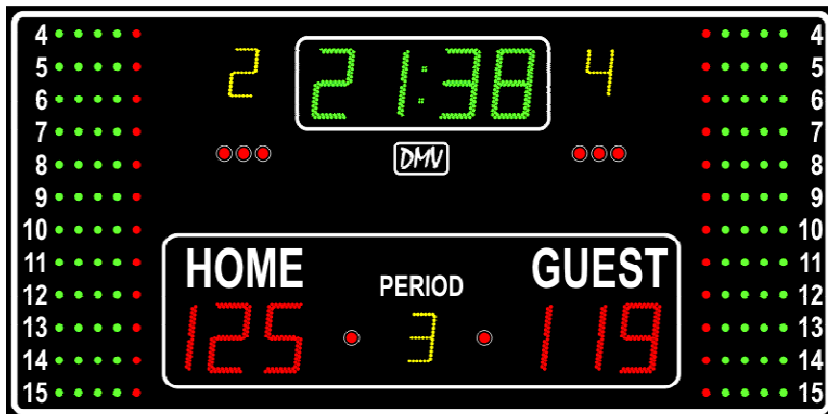

SPORTSKI SEMAFOR

L3S

Opis semafora:

- Dimenzije (ŠxVxD): 4000 x 1800 x 70 mm
- Težina: 144 kg
- Materijal: aluminijum (plastificiran)
- Ugrađena sirena

Digits / Indicators:

- Cifre 30 cm: 99:59 vreme, 0-199 rezultat
- Cifre 25 cm: period, faulovi ekipe ili rezultat u setovima u odbojci
- 4 cm indikatori: poseda i tajm-auta
- Ime tima: nepromenljivi tekst home-guest ili maks. 8 karaktera za svaki tim
- Daljina vidljivosti: 150 m

Napajanje:

- 110-220 VAC - 50 Hz

Uključuje:

Komandni pult sa LCD displejem i folijskom tastaturom. Pult ima ugrađen biper za potvrdu pritiska tastera. Svi podaci se pamte u slučaju nestanka napajanja.

Opcija: