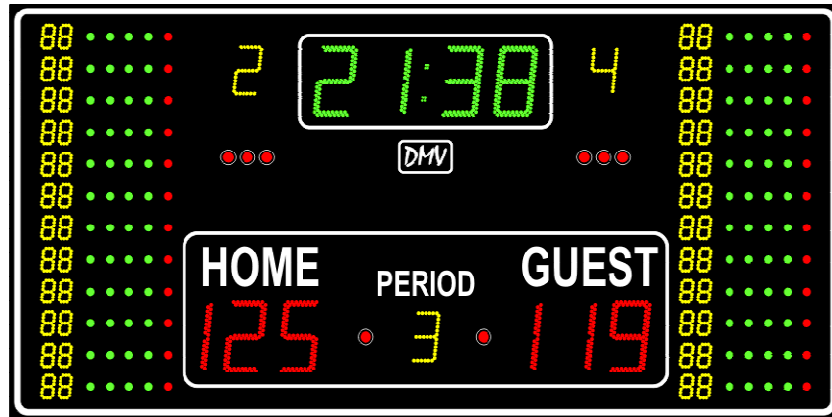

## SPORTSKI SEMAFOR

L3SP

### Opis semafora:

- Dimenzije (ŠxVxD): 4400 x 2400 x 70 mm
- Težina: 211 kg
- Materijal: aluminijum (plastificiran)
- Ugrađena sirena

### Digits / Indicators:

- Cifre 30 cm: 99:59 vreme, 0-199 rezultat
- Cifre 25 cm: period, faulovi ekipe ili rezultat u setovima u odbojci
- Cifre 18 cm: broj igrača
- 4 cm indikatori: poseda, ličnih grešaka i tajm-auta
- Ime tima: nepromenljivi tekst home-guest ili maks. 8 karaktera za svaki tim
- Daljina vidljivosti: 150 m