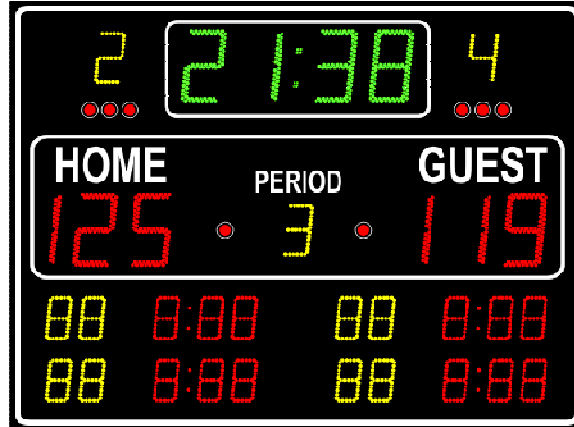

SPORTSKI SEMAFOR

L4SV2

Opis semafora:

- Dimenzije (ŠxVxD): 2500 x 2000 x 70 mm
- Težina: 100 kg
- Materijal: aluminijum (plastificiran)
- Ugrađena sirena

Cifre / Indikatori:

- Cifre 30 cm: 99:59 vreme, 0-199 rezultat
- Cifre 25 cm: period i timski faulovi ili rezultat u setovima u odbojci
- Cifre 18 cm: brojevi i vreme isključenja za dva igrača po ekipi ili rezultat po setovima u odbojci
- 4 cm indikatori: poseda i tajm-auta
- Ime tima: nepromenljivi tekst home-guest ili maks. 8 karaktera za svaki tim
- Daljina vidljivosti: 150 m

Napajanje:

- 110-220 VAC - 50 Hz

Uključuje:

Komandni pult sa LCD displejem i folijskom tastaturom. Pult ima ugradjen biper za potvrdu pritiska tastera. Svi podaci se pamte u slučaju nestanka napajanja.

Opcija: