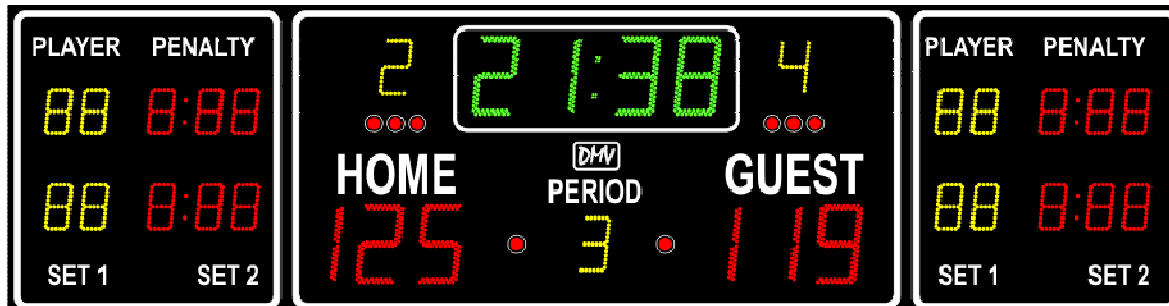

## SPORTSKI SEMAFOR

#### Opis semafora:

- Dimenzije (ŠxVxD): 4400 x 1500 x 70 mm
- Težina: 132 kg
- Materijal: aluminijum (plastificiran)
- Ugrađena sirena

#### Cifre / Indikatori:

- Cifre 30 cm: 99:59 vreme; 0-199 rezultat
- Cifre 25 cm: period i timski faulovi ili rezultat u setovima u odbojci
- Cifre 18 cm: vreme isključenja za dva igrača po ekipi ili rezultat po setovima u odbojci
- 4 cm indikatori: poseda i tajm-auta
- Ime tima: nepromenljivi tekst home-guest ili maks. 8 karaktera za svaki tim
- Daljina vidljivosti: 150 m