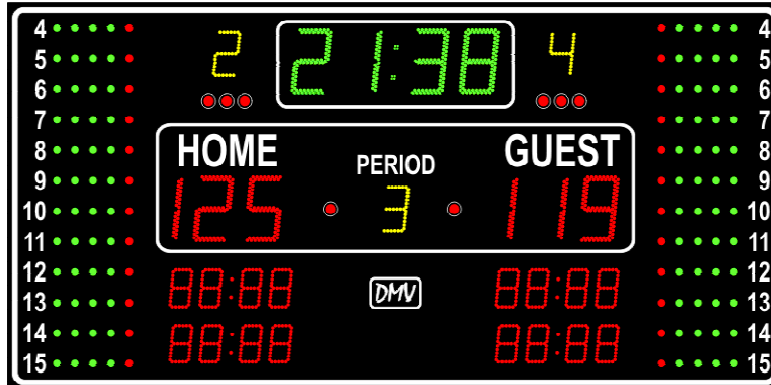

## SPORTSKI SEMAFOR

L5S

### Opis semafora:

- Dimenzije (ŠxVxD): 4000 x 2000 x 70 mm
- Težina: 160 kg
- Materijal: aluminijum (plastificiran)
- Ugrađena sirena

### Cifre / Indikatori:

- Cifre 30 cm: 99:59 vreme; 0-199 rezultat
- Cifre 25 cm: period i timski faulovi ili rezultat u setovima u odbojci
- Cifre 18 cm: vreme isključenja za dva igrača po ekipi ili rezultat po setovima u odbojci
- 4 cm indikatori: ličnih grešaka, poseda i tajm-auta
- Ime tima: nepromenljivi tekst home-guest ili maks. 8 karaktera za svaki tim
- Daljina vidljivosti: 150 m