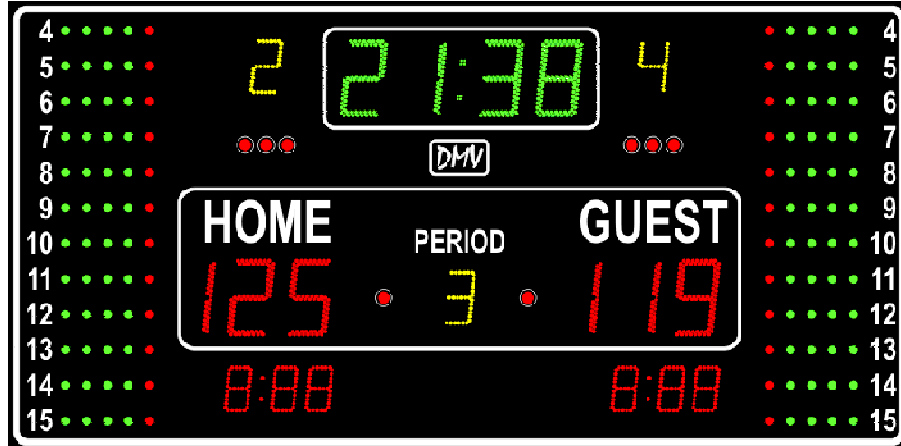

SPORTSKI SEMAFOR

L5SH1

Opis semafora:

- Dimenzije (ŠxVxD): 4000 x 1800 x 70 mm
- Težina: 144 kg
- Materijal: aluminijum (plastificiran)
- Ugrađena sirena

Cifre / Indikatori:

- Cifre 30 cm: 99:59 vreme; 0-199 rezultat
- Cifre 25 cm: period i faulovi ekipe ili rezultat u setovima u odbojci
- Cifre 18 cm: vreme isključenja za dva igrača
- 4 cm indikatori: ličnih grešaka, poseda i tajm-auta
- Ime tima: nepromenljivi tekst home-guest ili maks. 8 karaktera za svaki tim
- Daljina vidljivosti: 150 m

Napajanje:

- 110-220 VAC - 50 Hz

Uključuje:

Komandni pult sa LCD displejem i folijskom tastaturom. Pult ima ugrađen biper za potvrdu pritiska tastera. Svi podaci se pamte u slučaju nestanka napajanja.

Opcija: