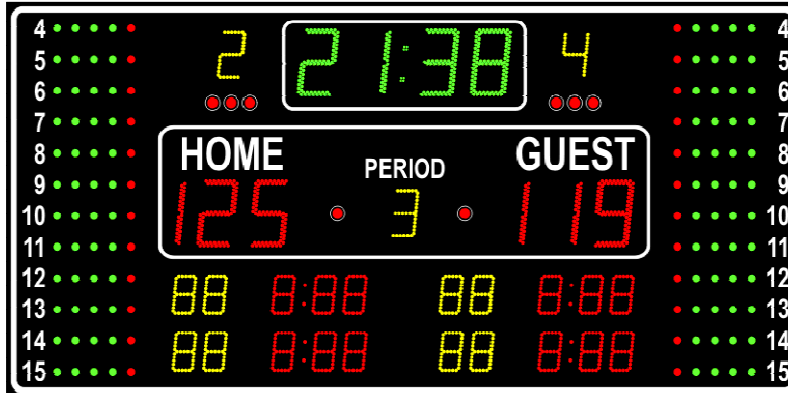

SPORTSKI SEMAFOR

L6S

Opis semafora:

- Dimenzije (ŠxVxD): 4000 x 2000 x 70 mm
- Težina: 160 kg
- Materijal: aluminijum (plastificiran)
- Ugrađena sirena

Cifre / Indikatori:

- Cifre 30 cm: 99:59 vreme; 0-199 rezultat
- Cifre 25 cm: period, faulovi ekipe ili rezultat u setovima u odbojci
- Cifre 18 cm: brojevi i vreme isključenja za dva igrača po ekipi ili rezultat po setovima u odbojci
- 4 cm indikatori: ličnih grešaka, poseda i tajm-auta
- Ime tima: nepromenljivi tekst home-guest ili maks. 8 karaktera za svaki tim
- Daljina vidljivosti: 150 m

Napajanje:

- 110-220 VAC - 50 Hz

Uključuje:

Komandni pult sa LCD displejem i folijskom tastaturom. Pult ima ugrađen biper za potvrdu pritiska tastera. Svi podaci se pamte u slučaju nestanka napajanja.

Opcija: