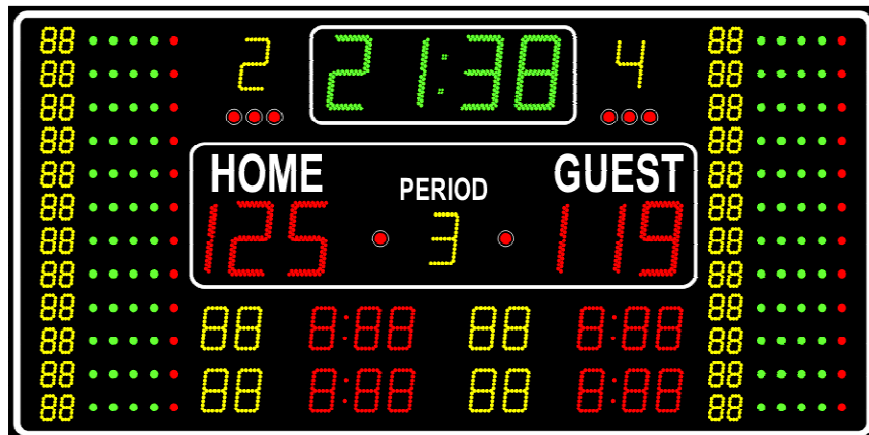

SPORTSKI SEMAFOR

L6SP

Opis semafora:

- Dimenzije (ŠxVxD): 4400 x 2400 x 70 mm
- Težina: 211 kg
- Materijal: aluminijum (plastificiran)
- Ugrađena sirena

Cifre / Indikatori:

- Cifre 30 cm: 99:59 vreme; 0-199 rezultat
- Cifre 25 cm: period i faulovi ekipe ili rezultat u setovima u odbojci
- Cifre 18 cm: brojevi i vreme isključenja za dva igrača po ekipi ili rezultat po setovima u odbojci
- Cifre 15 cm: brojevi igrača
- 4 cm indikatori: ličnih grešaka, posedai tajm-auta
- Ime tima: nepromenljivi tekst home-guest ili maks. 8 karaktera za svaki tim
- Daljina vidljivosti: 150 m

Napajanje:

- 110-220 VAC - 50 Hz

Uključuje:

Komandni pult sa LCD displejem i folijskom tastaturom. Pult ima ugrađen biper za potvrdu pritiska tastera. Svi podaci se pamte u slučaju nestanka napajanja.

Opcija: