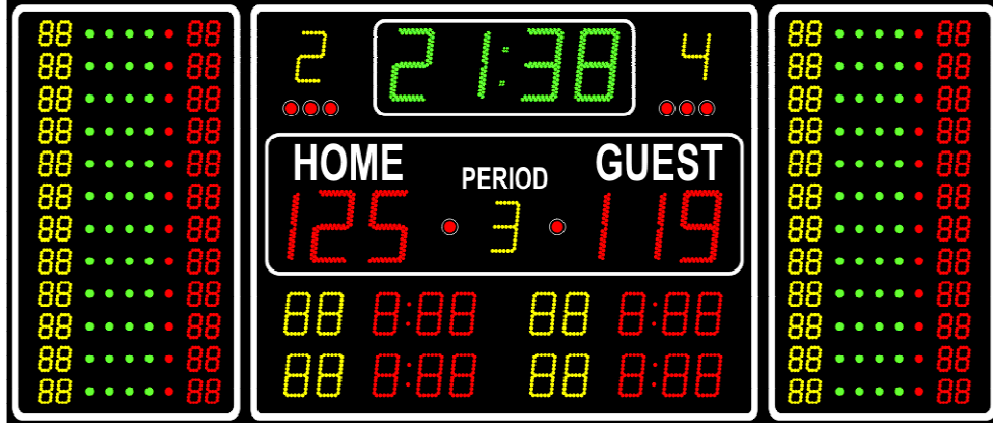

## SPORTSKI SEMAFOR

#### Opis semafora:

- Dimenzije (ŠxVxD): 4400 x 2400 x 70 mm
- Težina: 211 kg
- Materijal: aluminijum (plastificiran)
- Ugrađena sirena

#### Cifre / Indikatori:

- Cifre 30 cm: 99:59 vreme; 0-199 rezultat
- Cifre 25 cm: period, faulovi ekipe ili rezultat u setovima u odbojci
- Cifre 18 cm: brojevi i vreme isključenja za dva igrača po ekipi ili rezultat po setovima u odbojci
- Cifre 15 cm: brojevi igrača i poeni
- 4 cm indikatori: ličnih grešaka, poseda i tajm-auta
- Ime tima: nepromenljivi tekst home-guest ili maks. 8 karaktera za svaki tim
- Daljina vidljivosti: 150 m