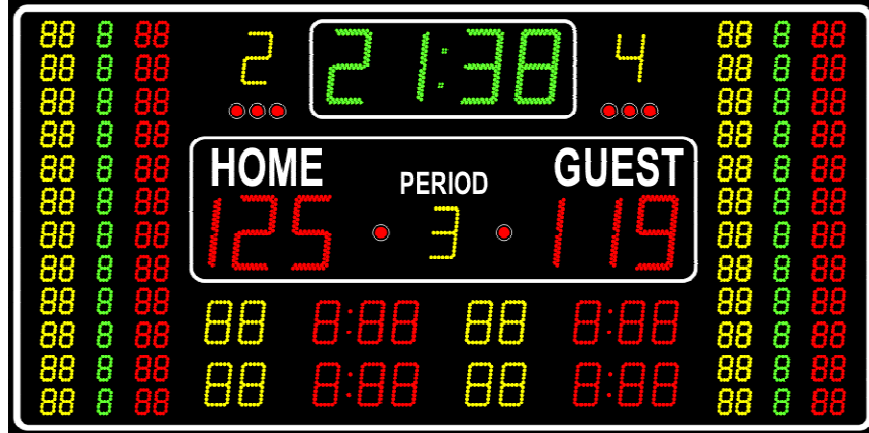

SPORTSKI SEMAFOR

L6SPFP

Opis semafora:

- Dimenzije (ŠxVxD): 4400 x 2400 x 70 mm
- Težina: 211 kg
- Materijal: aluminijum (plastificiran)
- Ugrađena sirena

Cifre / Indikatori:

- Cifre 30 cm: 99:59 vreme; 0-199 rezultat
- Cifre 25 cm: period, faulovi ekipe ili rezultat u setovima u odbojci
- Cifre 18 cm: brojevi i vreme isključenja za dva igrača po ekipi ili rezultat po setovima u odbojci
- Cifre 15 cm: brojevi igrača, faulovi i poeni
- 4 cm indikatori: poseda i tajm-auta
- Ime tima: nepromenljivi tekst home-guest ili maks. 8 karaktera za svaki tim
- Daljina vidljivosti: 150 m

Napajanje:

- 110-220 VAC - 50 Hz

Uključuje:

Komandni pult sa LCD displejem i folijskom tastaturom. Pult ima ugrađen biper za potvrdu pritiska tastera. Svi podaci se pamte u slučaju nestanka napajanja.

Opcija: