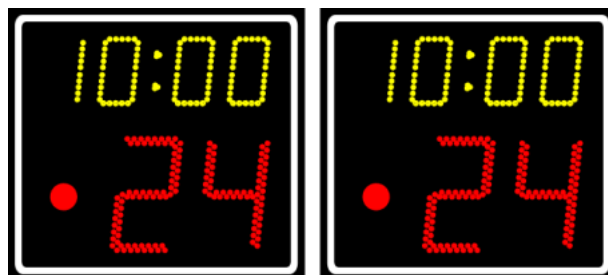

### Model SC10S

- Vreme (trajanje) akcije: 0 do 99 (crvene cifre, visina 10 cm)
- Dimenzije (ŠxVxD): **280 x 180 x 70 mm**
- Težina: 1 kg / kom.

### Model SC15S

- Vreme (trajanje) akcije: 0 do 99 (crvene cifre, visina 15 cm)
- Dimenzije (ŠxVxD): **340 x 250 x 70 mm**
- Težina: 2 kg / kom.

### Model SC25S

- Vreme (trajanje) akcije: 0 do 99 (crvene cifre, visina 25 cm)
- Dimenzije (ŠxVxD): **450 x 350 x 70 mm**
- Težina: 3 kg / kom.

### Model SC25SF

- Vreme (trajanje) akcije: 0 to 99 (crvene cifre, visina 25 cm)
- Glavno vreme: 9:59 minuta (žute cifre, visina 15 cm).
- Poslednji minut igre odbrojava se u desetinkama
- Dimenzije (ŠxVxD): **650 x 600 x 70 mm**
- Težina: 7 kg / kom.