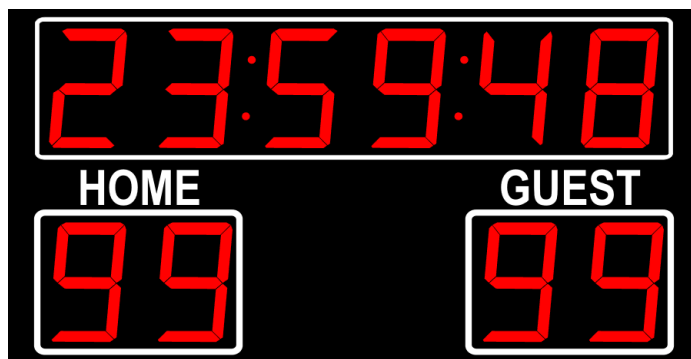

#### Opis semafora:

Modeli	Vreme-visina cifara (cm)	Rezultat-visina cifara (cm)	Dimenzije (HxVxW, mm)	Težina (kg)
FB3-99-250-A	25	25	1490x750x70	22
FB3-99-300-A	30	30	1700x850x70	29
FB3-99-450-A	45	45	2490x1400x70	70
FB3-99-600-A	60	60	3400x1800x70	122
FB3-99-800-A	80	80	5200x2500x70	260
FB3-99-1000-A	100	100	6000x2700x70	324

- Prikazuje: vreme igre ili realno vreme 99:59; rezultat 0–19
- Ime tima: nepromenljivi tekst home-guest
- Materijal: aluminijum (plastificiran)