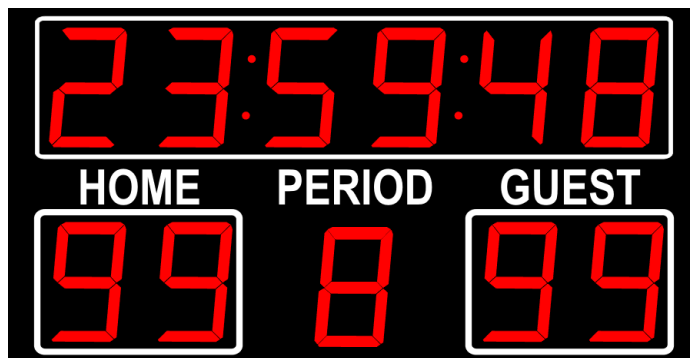

SEMAFOR ZA FUDBAL I ATLETIKU

FB3-99-A

Opis semafora:

Modeli	Vreme, period-visina cifara (cm)	Rezultat-visina cifara (cm)	Dimenzije (HxVxW, mm)	Težina (kg)
FB3-99-250-A	25	25	1490x750x70	22
FB3-99-300-A	30	30	1700x850x70	29
FB3-99-450/300-A	30	45	2350x850x70	40
FB3-99-450-A	45	45	2490x1400x70	70
FB3-99-600/450-A	45	60	3000x1600x70	96
FB3-99-600-A	60	60	3400x1800x70	122
FB3-99-800-A	80	80	5200x2500x70	260
FB3-99-1000-A	100	100	6000x2700x70	324
FB3-99-1500-A	150	150	8200x4000x70	656

- Prikazuje: vreme igre ili realno vreme 99:59; rezultat 0–19
- Ime tima: nepromenljivi tekst home-guest
- Materijal: aluminijum (plastificiran)

Napajanje:

- 110-220 VAC - 50 Hz

Uključuje:

Komandni pult sa LCD displejem i folijskom tastaturom. Pult ima ugradjen biper za potvrdu pritiska tastera. Svi podaci se pamte u slučaju nestanka napajanja.