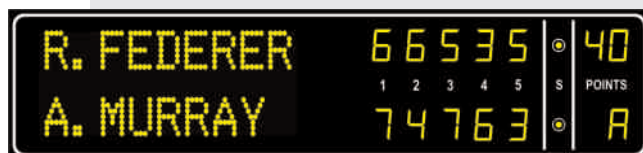

TS15-5S+RTNMP1V3-32x80 3000x700 mm
TS25-5S+RTNMP1V3-40x80 3500x800 mm