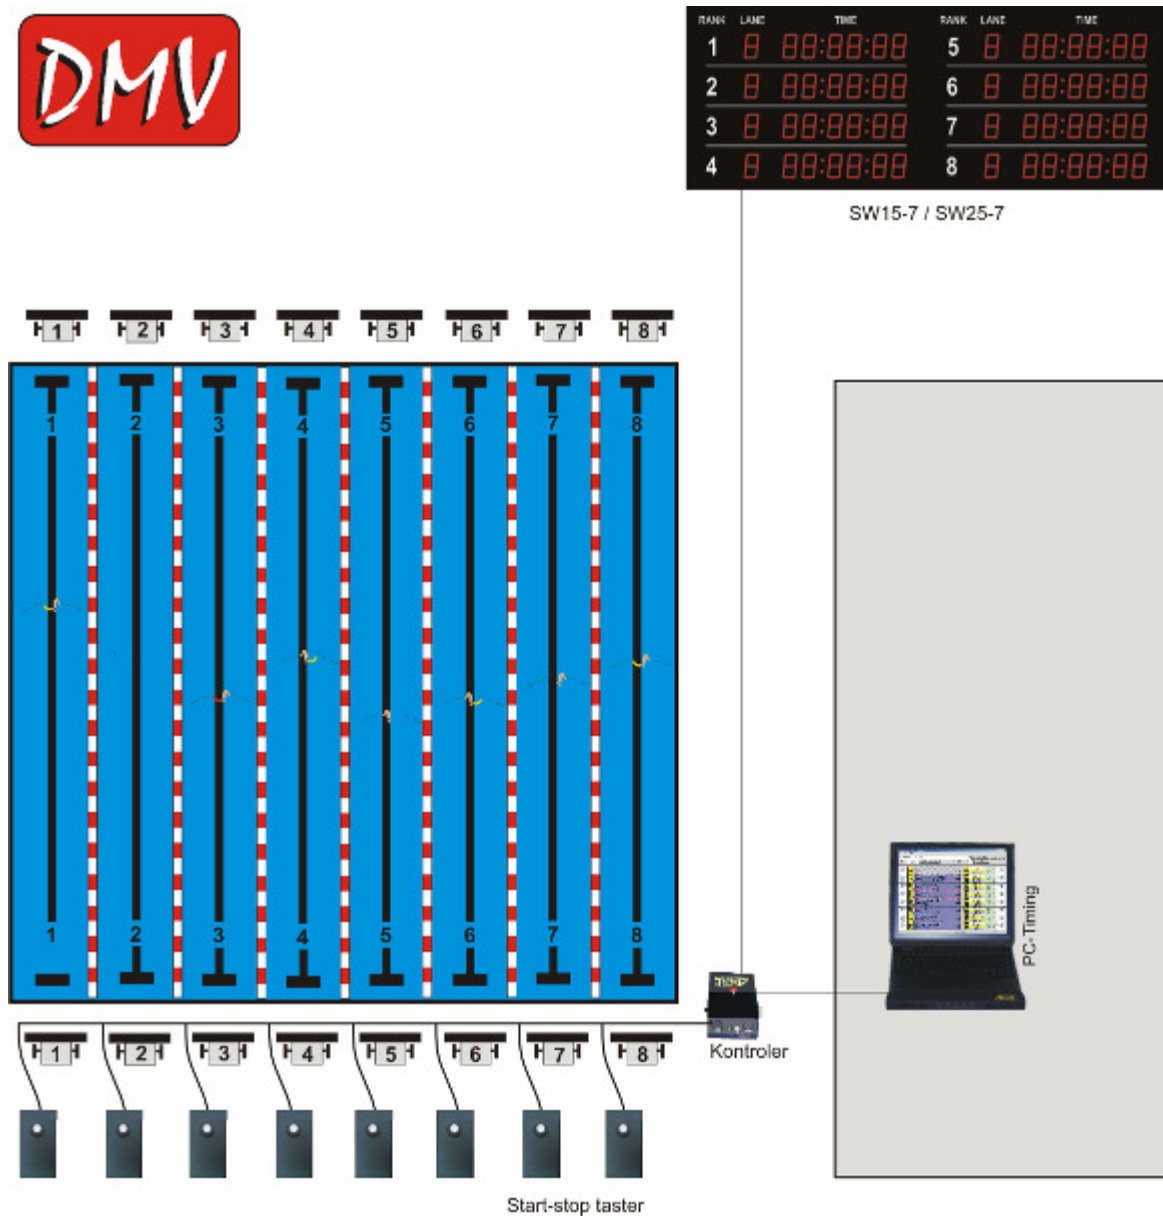

1. Sistem za merenje vremena sa start stop tasterima

Sistem se sastoji od:

- SW15-7 / SW25-7 Semafor za plivanje i vaterpolo, prikazuje broj staze i vremena za 8 plivača. Visina cifara 15cm ili 25cm.
- Start stop tasteri za ručno pokretanje i zaustavljanje izmerenog vremena
- Kontroler za vezu između start stop tastera i semafora

2. Sistem sa panelima osetljivim na dodir na jednoj strani bazena

Sistem se sastoji od:

- SW15-7 / SW25-7 Semafor za plivanje i vaterpolo, prikazuje broj staze i vremena za 8 plivača. Visina cifara 15cm ili 25cm.
- TM Time Manager za plivanje sa PC softverom i koferom
- P5 Štampač
- Start Flash, startno fleš svetlo, LED
- SU2 Startna jedinica
- SWT Terminal
- TP24 Touch panel
- SPP Zvučnik pasivni
- SPA Zvučnik aktivni

2.1 Sistem sa panelima osetljivim na dodir na dve strane bazena

Sistem se sastoji od:

- SW15-7 / SW25-7 Semafor za plivanje i vaterpolo, prikazuje broj staze i vremena za 8 plivača. Može da se koristi i za vaterpolo. Visina cifara 15cm ili 25cm.
- TM Time Manager za plivanje sa PC softverom i koferom
- P5 Štampač
- Start Flash, startno fleš svetlo, LED
- SU2 Startna jedinica
- SWT Terminal
- TP24 Touch panel
- SPP Zvučnik pasivni, SPA Zvučnik aktivni
- SO2 Startni blok

SW15-7

Opis semafora:

- Dimenzije DxVxŠ: 3000x1150x70 mm (model SW15-7), 4400x400x70mm (model SW25-7)
- Cifre visine 15 cm kod modela SW15-7
- Cifre visine 25 cm kod modela SW25-7
- Prikaz rezultata za 8 staza u plivanju
- Prikaz pozicije i postignutog vremena u formatu 99:59:99 u plivanju
- Prikaz vremena igre, perioda, rezultata i isključenja u vaterpolu