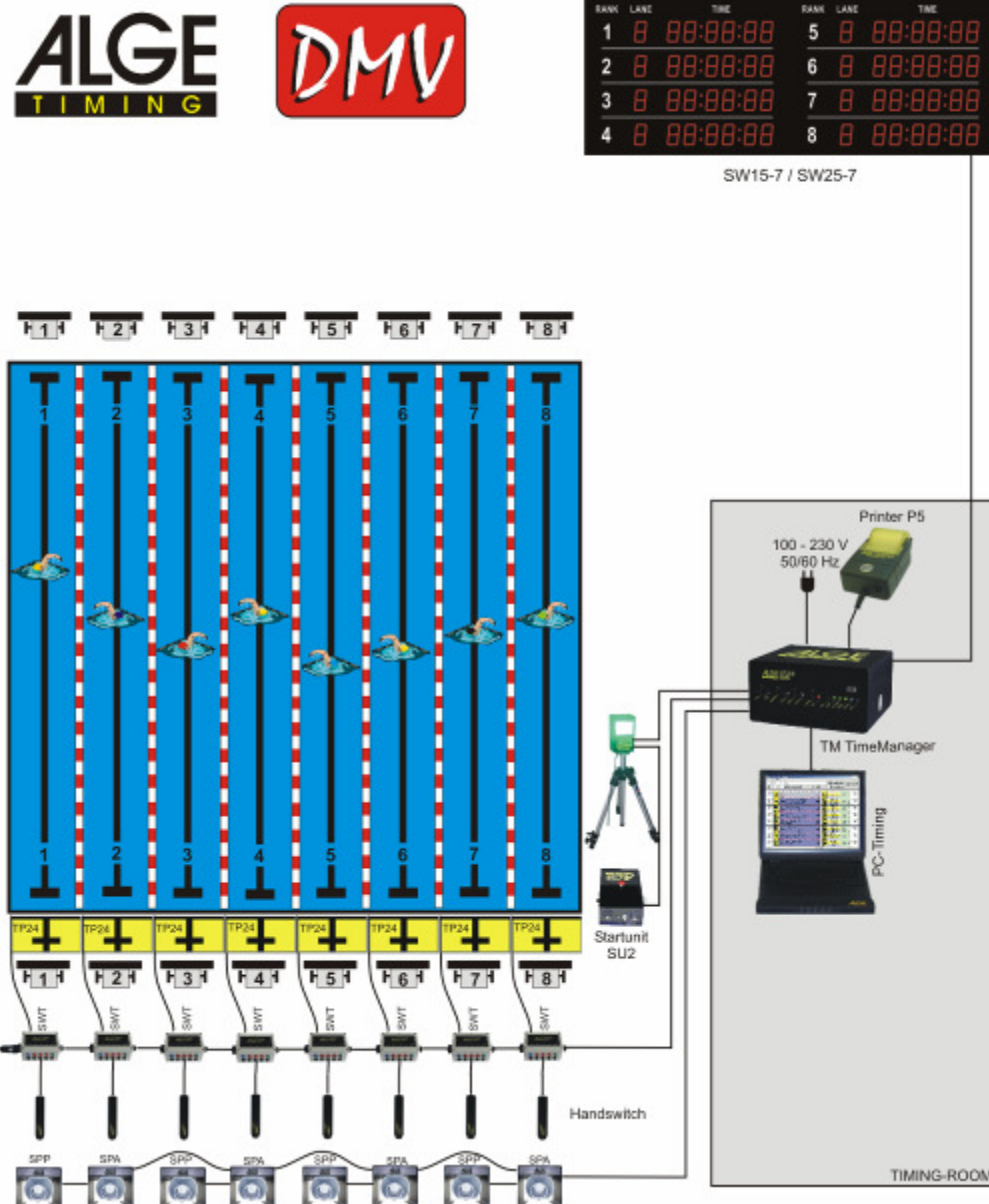

1. Sistem za merenje vremena sa start stop tasterima

Sistem se sastoji od:

- SW15-7 / SW25-7 Semafor za plivanje i vaterpolo, prikazuje broj staze i vremena za 8 plivača. Visina cifara 15cm ili 25cm.
- Start stop tasteri za ručno pokretanje i zaustavljanje izmerenog vremena
- Kontroler za vezu između start stop tastera i semafora

2. Sistem sa panelima osetljivim na dodir na jednoj strani bazena

Sistem se sastoji od:

- SW15-7 / SW25-7 Semafor za plivanje i vaterpolo, prikazuje broj staze i vremena za 8 plivača. Visina cifara 15cm ili 25cm.
- TM Time Manager za plivanje sa PC softverom i koferom
- P5 Štampač
- Start Flash, startno fleš svetlo, LED
- SU2 Startna jedinica
- SWT Terminal
- TP24 Touch panel
- SPP Zvučnik pasivni
- SPA Zvučnik aktivni

2.1 Sistem sa panelima osetljivim na dodir na dve strane bazena

Sistem se sastoji od:

- SW15-7 / SW25-7 Semafor za plivanje i vaterpolo, prikazuje broj staze i vremena za 8 plivača. Može da se koristi i za vaterpolo. Visina cifara 15cm ili 25cm.
- TM Time Manager za plivanje sa PC softverom i koferom
- P5 Štampač
- Start Flash, startno fleš svetlo, LED
- SU2 Startna jedinica
- SWT Terminal
- TP24 Touch panel
- SPP Zvučnik pasivni, SPA Zvučnik aktivni
- SO2 Startni blok

SW15-7

Opis semafora:

- Dimenzije DxVxŠ: 3000x1150x70 mm (model SW15-7), 4400x400x70mm (model SW25-7)
- Cifre visine 15 cm kod modela SW15-7
- Cifre visine 25 cm kod modela SW25-7
- Prikaz rezultata za 8 staza u plivanju
- Prikaz pozicije i postignutog vremena u formatu 99:59:99 u plivanju
- Prikaz vremena igre, perioda, rezultata i isključenja u vaterpolu