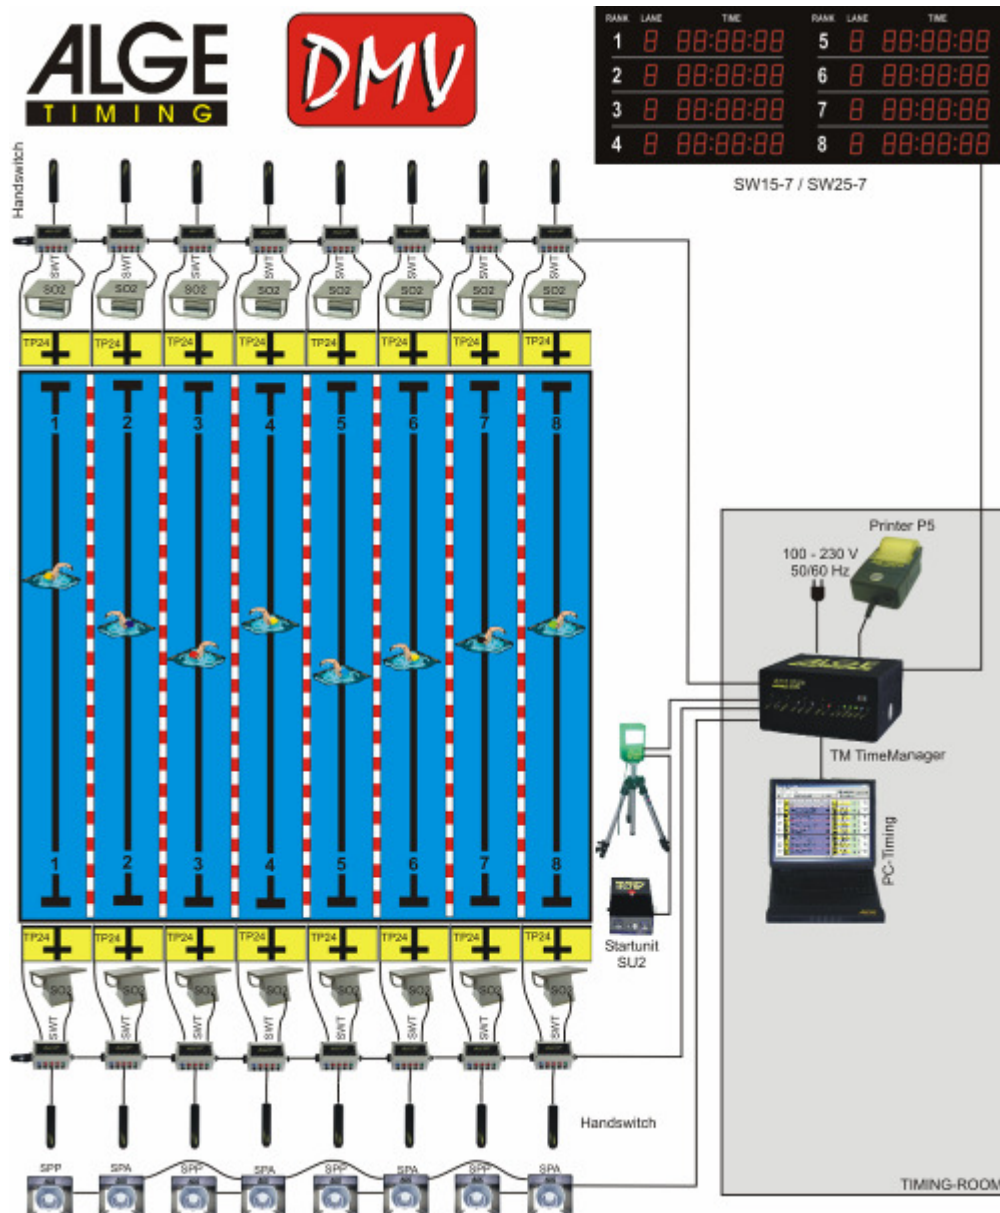

1. Sistem za merenje vremena sa start stop tasterima

Sistem se sastoji od:

- SW15-7 / SW25-7 Semafor za plivanje i vaterpolo, prikazuje broj staze i vremena za 8 plivača. Visina cifara 15cm ili 25cm.
- Start stop tasteri za ručno pokretanje i zaustavljanje izmerenog vremena
- Kontroler za vezu između start stop tastera i semafora

2. Sistem sa panelima osetljivim na dodir na jednoj strani bazena

Sistem se sastoji od:

- SW15-7 / SW25-7 Semafor za plivanje i vaterpolo, prikazuje broj staze i vremena za 8 plivača. Visina cifara 15cm ili 25cm.
- TM Time Manager za plivanje sa PC softverom i koferom
- P5 Štampač
- Start Flash, startno fleš svetlo, LED
- SU2 Startna jedinica
- SWT Terminal
- TP24 Touch panel
- SPP Zvučnik pasivni
- SPA Zvučnik aktivni

2.1 Sistem sa panelima osetljivim na dodir na dve strane bazena

Sistem se sastoji od:

- SW15-7 / SW25-7 Semafor za plivanje i vaterpolo, prikazuje broj staze i vremena za 8 plivača. Može da se koristi i za vaterpolo. Visina cifara 15cm ili 25cm.
- TM Time Manager za plivanje sa PC softverom i koferom
- P5 Štampač
- Start Flash, startno fleš svetlo, LED
- SU2 Startna jedinica
- SWT Terminal
- TP24 Touch panel
- SPP Zvučnik pasivni, SPA Zvučnik aktivni
- SO2 Startni blok

SW15-7

Opis semafora:

- Dimenzije DxVxŠ: 3000x1150x70 mm (model SW15-7), 4400x400x70mm (model SW25-7)
- Cifre visine 15 cm kod modela SW15-7
- Cifre visine 25 cm kod modela SW25-7
- Prikaz rezultata za 8 staza u plivanju
- Prikaz pozicije i postignutog vremena u formatu 99:59:99 u plivanju
- Prikaz vremena igre, perioda, rezultata i isključenja u vaterpolu